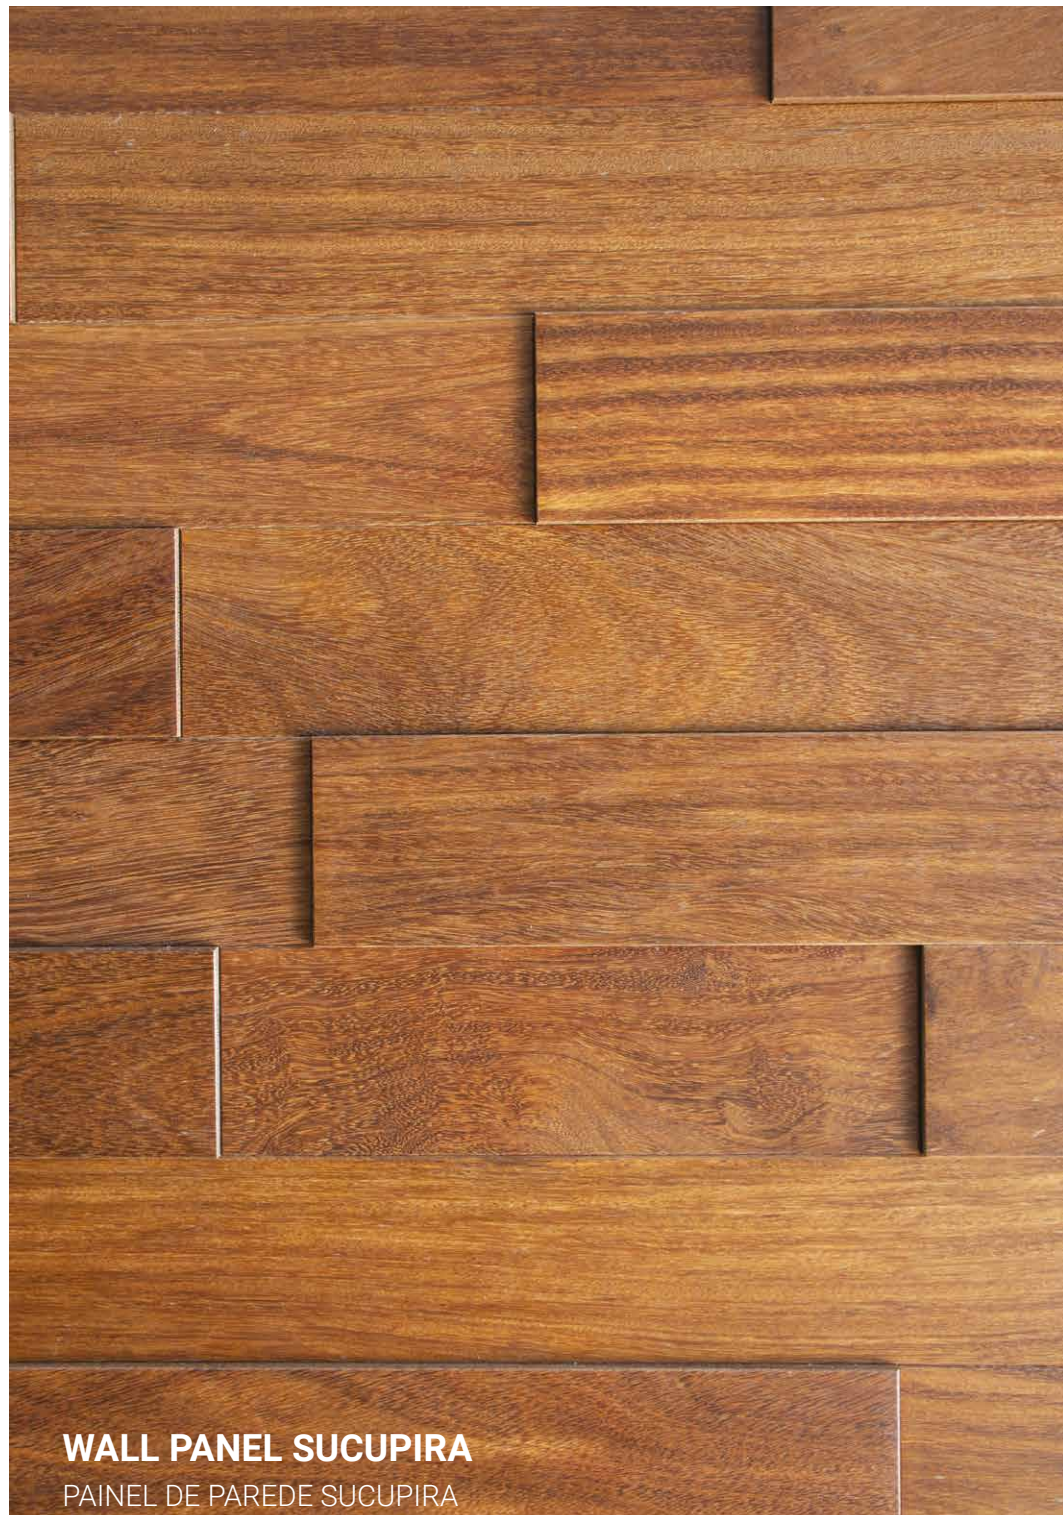

Produzido a partir de recursos sustentáveis.

WALL PANEL IROKO
PAINEL DE PAREDE IROKO

WALL PANEL UNIQUE
PAINEL DE PAREDE UNIQUE

WALL PANEL SUCUPIRA
PAINEL DE PAREDE SUCUPIRA

WALL PANEL WENGE
PAINEL DE PAREDE WENGE

WALL PANEL ETERNAL

PAINEL DE PAREDE ETERNAL

Product specifications / Especificações de produto

WALL PANEL // PAINEL DE PAREDE

SPECIFICATIONS

Ribadao Wall Panel is precisely kiln dried to 6% - 9% moisture content, tongue-and-groove fit, end matched.