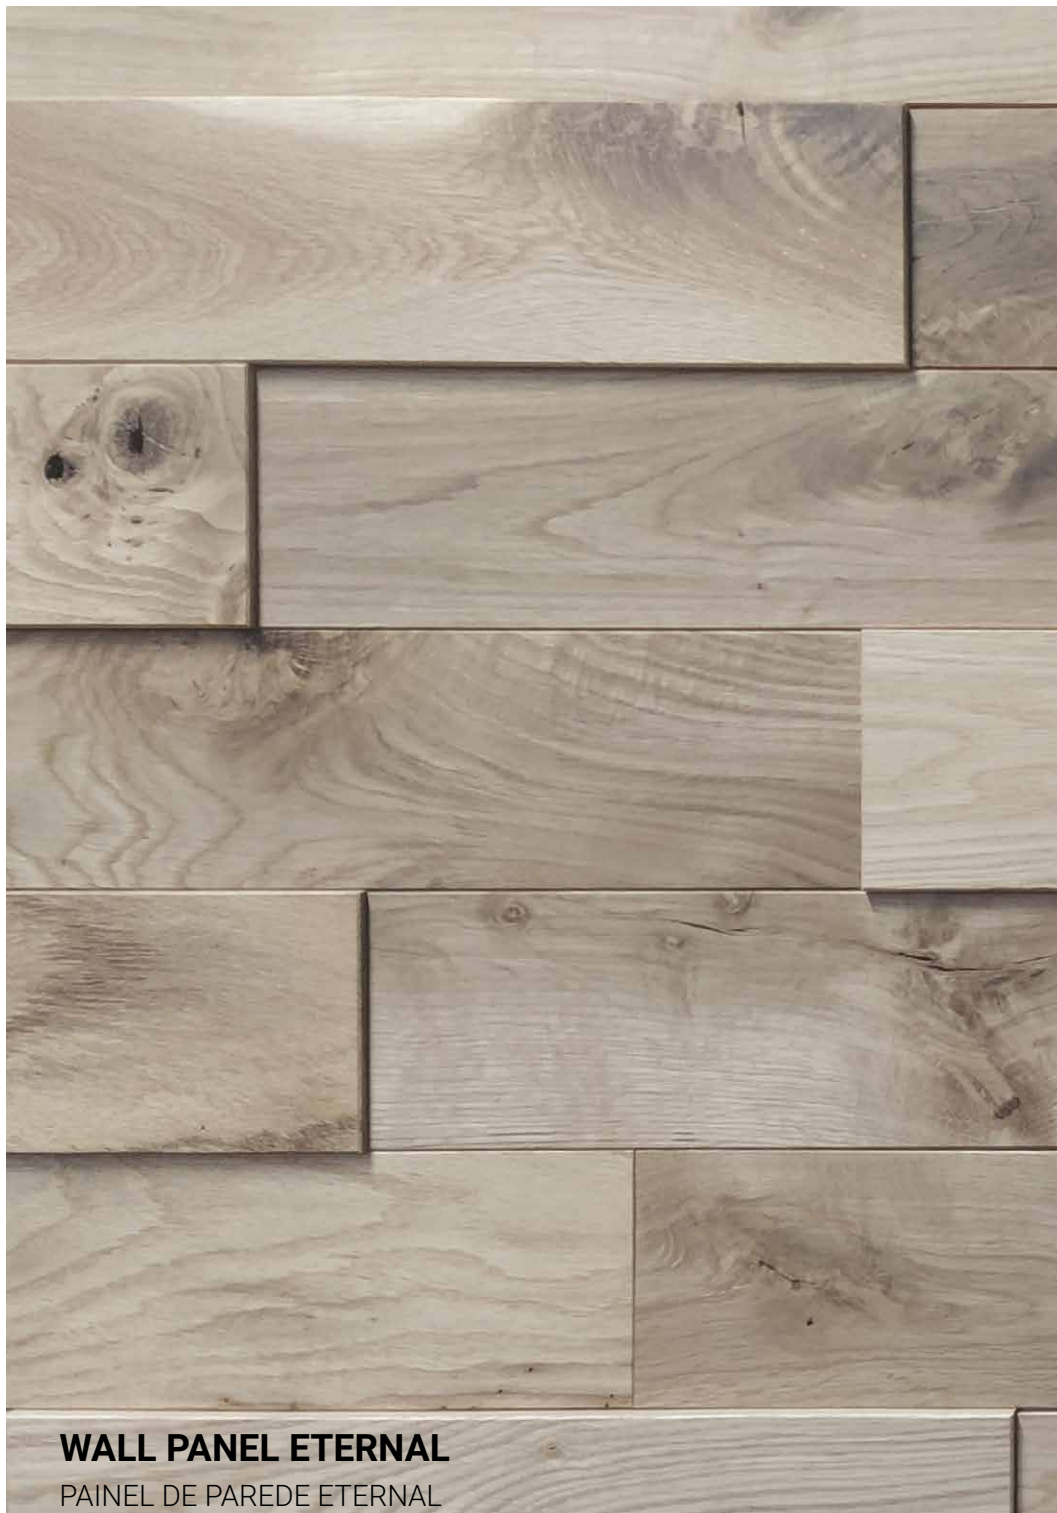

Produzido a partir de recursos sustentáveis.

WALL PANEL IROKO
PAINEL DE PAREDE IROKO

WALL PANEL UNIQUE
PAINEL DE PAREDE UNIQUE

WALL PANEL SUCUPIRA
PAINEL DE PAREDE SUCUPIRA

WALL PANEL WENGE
PAINEL DE PAREDE WENGE

WALL PANEL ETERNAL

PAINEL DE PAREDE ETERNAL

Product specifications / Especificações de produto

WALL PANEL // PAINEL DE PAREDE

SPECIFICATIONS

Ribadao Wall Panel is precisely kiln dried to 6% - 9% moisture content, tongue-and-groove fit, end matched.